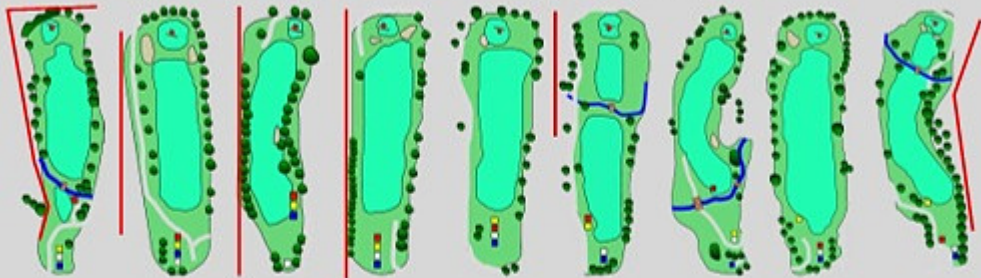

Mens Rating 69.1 / Slope 111 · Ladies Rating 70.7 / Slope 121

Hole #1 Hole #2 Hole #3 Hole #4 Hole #5 Hole #6 Hole #7 Hole #8 Hole #9

Men's Front 9 White	363	171	497	280	162	380	411	388	472	3,124	Total	Handicap	Net Score
Handicap Rating	7	13	11	15	9	1	3	5	17				
Par	4	3	5	4	3	4	4	4	5				
Hole #	1	2	3	4	5	6	7	8	9	Out			
Par	4	3	5	4	3	4	4	4	5	36			
Handicap Rating	11	13	1	17	15	9	3	7	5				
Ladies Front 9 Red	283	164	410	274	149	316	319	377	460	2,752			

Scorer _____ Attested _____ Date _____

Hole #10 Hole #11 Hole #12 Hole #13 Hole #14 Hole #15 Hole #16 Hole #17 Hole #18

Men's Back 9 Blue	380	164	400	292	179	388	485	396	477	3,163	6,287	Total	Net Score
Handicap Rating	8	14	4	16	10	2	12	6	18				
Par	4	3	4	4	3	4	5	4	5	36			
Hole #	10	11	12	13	14	15	16	17	18	In			
Par	4	3	5	4	3	4	5	4	4	36	72		
Handicap Rating	6	16	2	18	14	10	12	8	4				
Ladies Back 9 Gold	363	156	400	292	149	316	400	357	364	2,797	5,549		