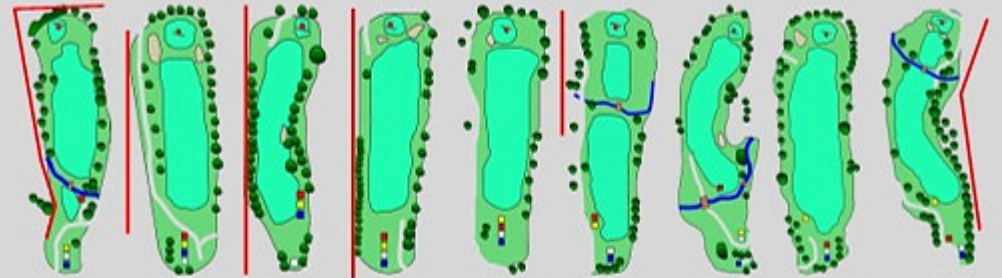

Mens Rating 69.1 / Slope 111 · Ladies Rating 70.7 / Slope 121

Hole #1 Hole #2 Hole #3 Hole #4 Hole #5 Hole #6 Hole #7 Hole #8 Hole #9

Men's Front 9 White	363	171	497	280	162	380	411	388	472	3,124	Total	Handicap	Net Score
Handicap Rating	7	13	11	15	9	1	3	5	17				
Par	4	3	5	4	3	4	4	4	5				
Hole #	1	2	3	4	5	6	7	8	9	Out			
Par	4	3	5	4	3	4	4	4	5	36			
Handicap Rating	11	13	1	17	15	9	3	7	5				
Ladies Front 9 Red	283	164	410	274	149	316	319	377	460	2,752			

Scorer _____ Attested _____ Date _____

Hole #10 Hole #11 Hole #12 Hole #13 Hole #14 Hole #15 Hole #16 Hole #17 Hole #18

Men's Back 9 Blue	380	164	400	292	179	388	485	396	477	3,163	6,287	Total	Net Score
Handicap Rating	8	14	4	16	10	2	12	6	18				
Par	4	3	4	4	3	4	5	4	5	36			
Hole #	10	11	12	13	14	15	16	17	18	In			
Par	4	3	5	4	3	4	5	4	4	36	72		
Handicap Rating	6	16	2	18	14	10	12	8	4				
Ladies Back 9 Gold	363	156	400	292	149	316	400	357	364	2,797	5,549		